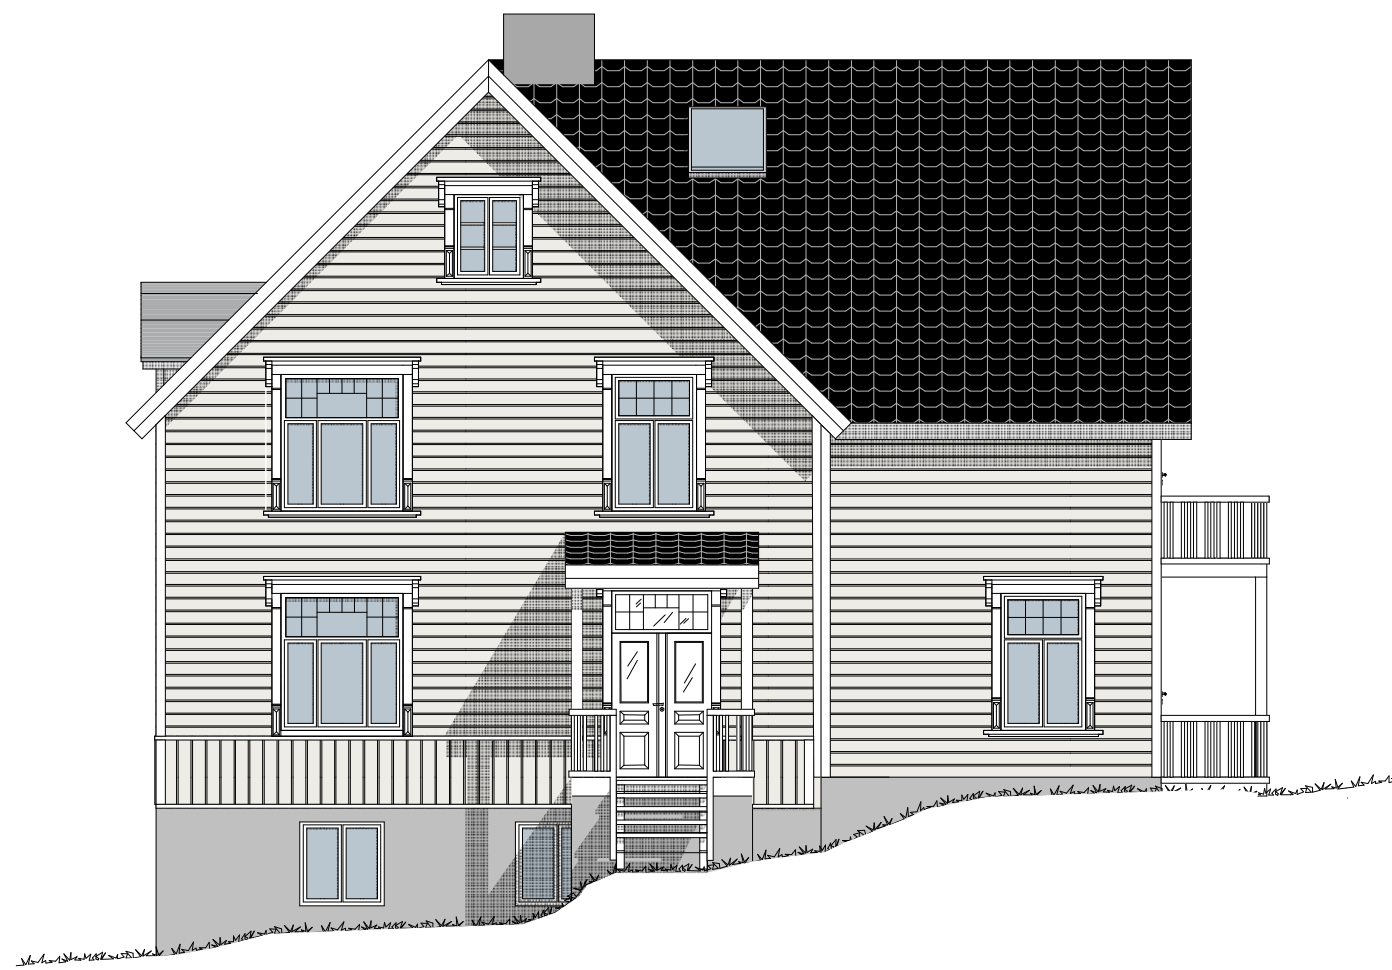

Fasade sør

Fasade nord

Prosjekt:			
Dramsveien 12			
Byggherre: TotalProsjekt as		Tegnet ATLS	
Tegning: Byggemeldingstegning		Mål: 1:100	
Fasader		Dato: 15.11.12	
 TotalRenovering as Byggmester & Totalentreprenør		Tegn.nr.	Rev.
		06	